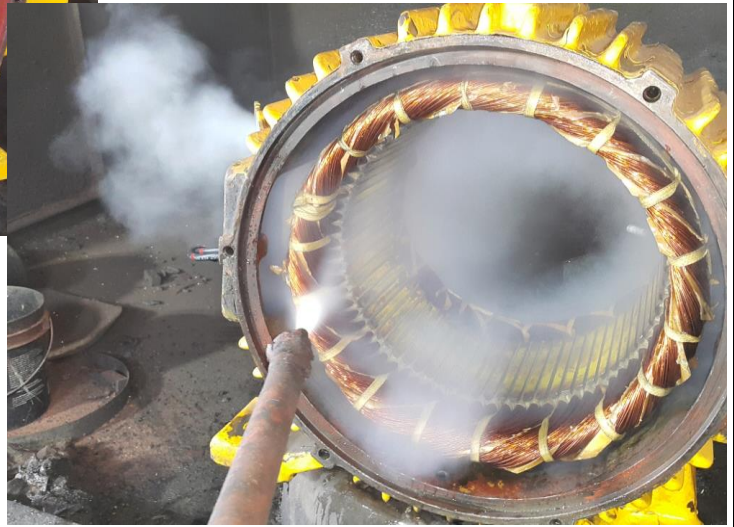

JIN YANG

작업 공정 사진

작업공정

권선형 MOTOR 60HP 6P 외 4대 OVERHAUL