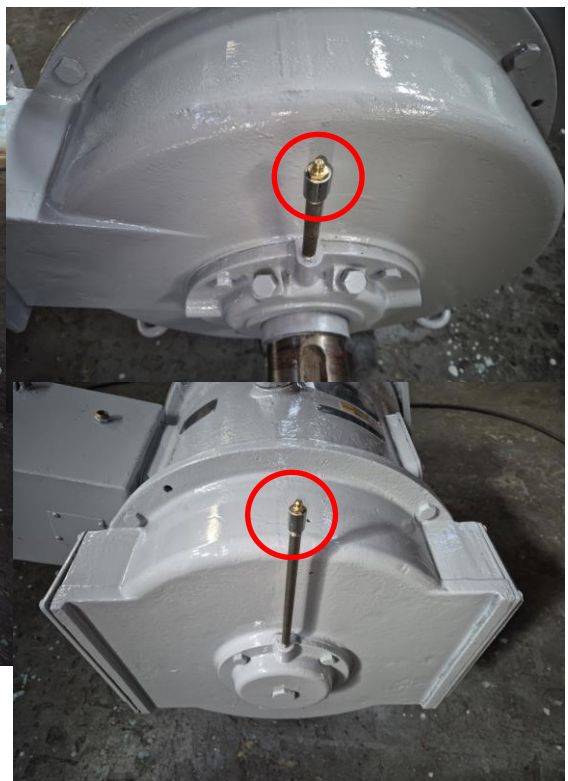

8P

출고검사

8P/4P 시운전 TEST 실시 운전 CURRENT

작업공정

POLE CHANGE MOTOR OVERHAUL