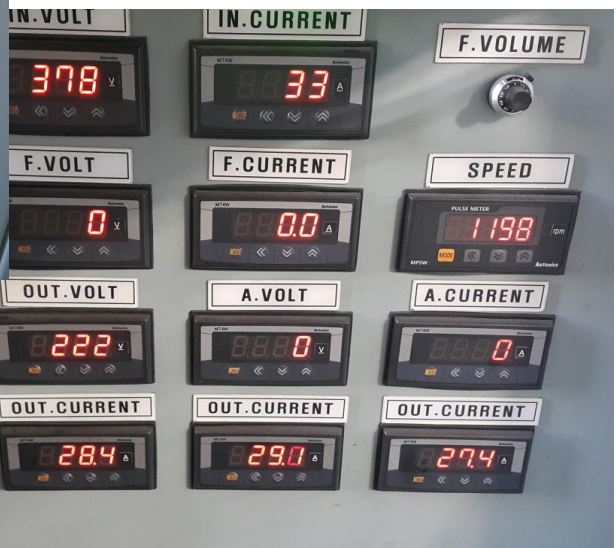

6P

출고검사

12P/6P 시운전 TEST 실시 운전 CURRENT