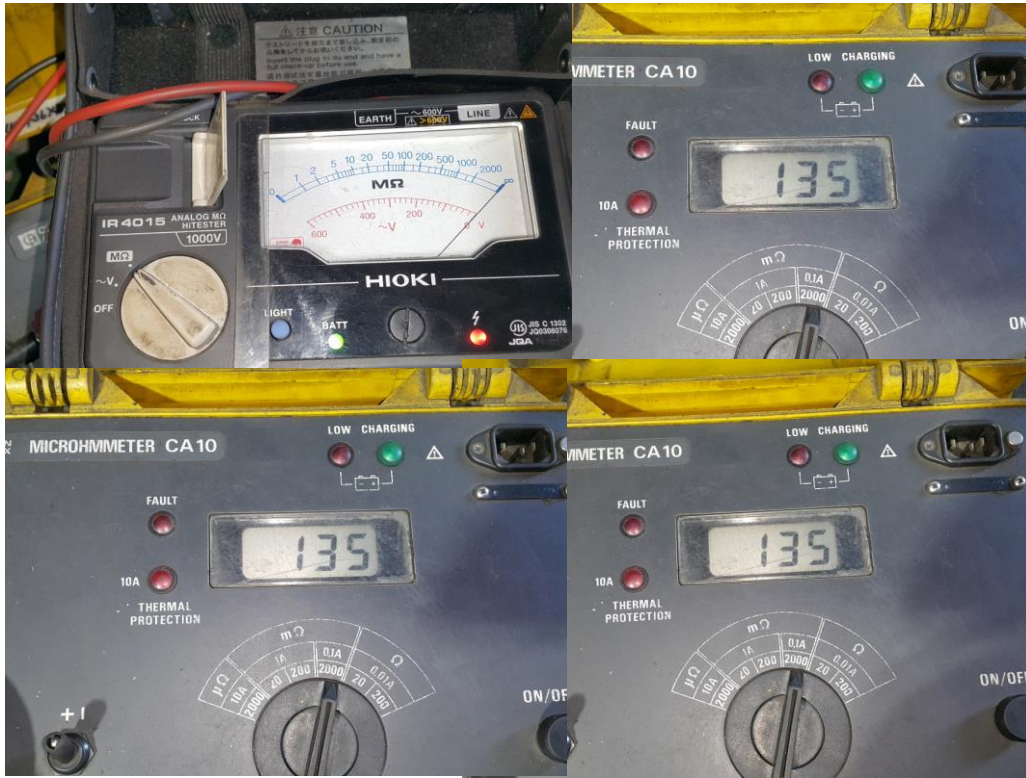

작업 공정 사진

작업공정

POLE CHANGE MOTOR OVERHAUL

출고검사

12P일때 절연저항 & 각상별 권선저항

작업공정

POLE CHANGE MOTOR OVERHAUL

출고검사