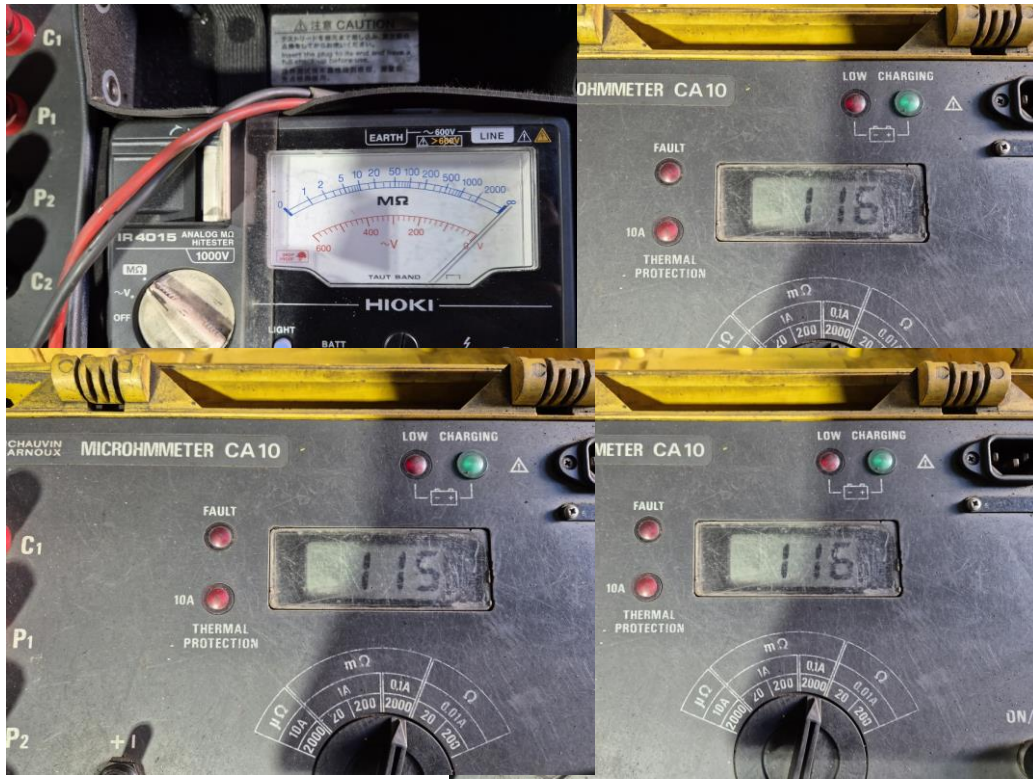

JIN YANG

작업 공정 사진

작업공정

POLE CHANGE MOTOR OVERHAUL