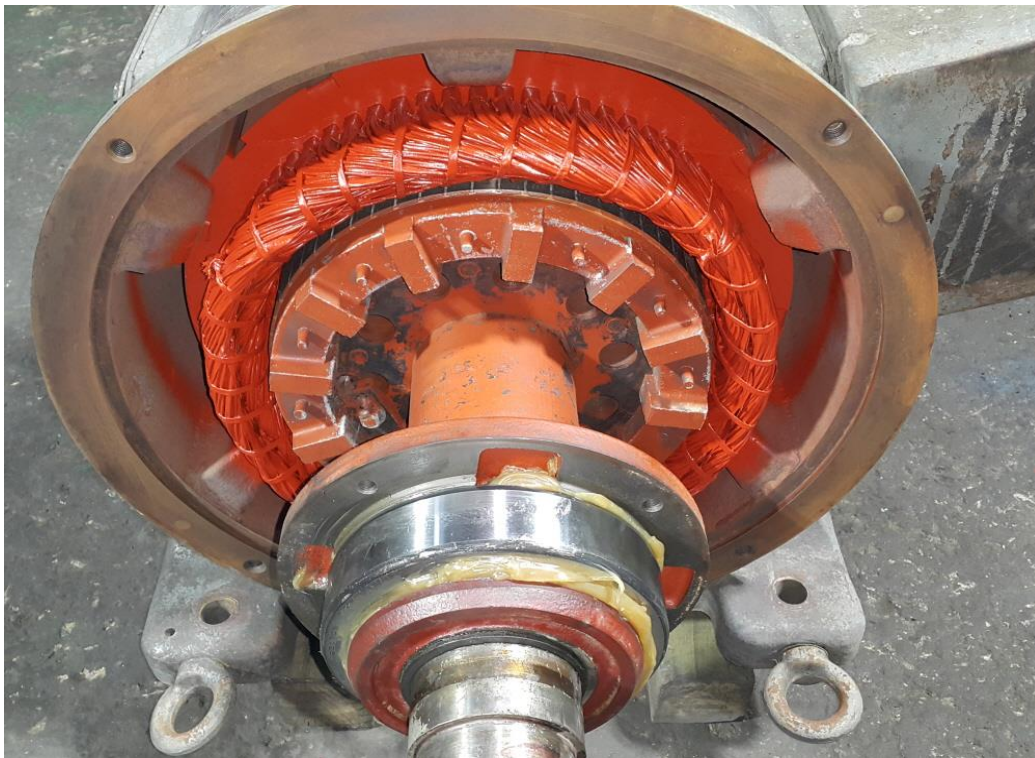

조립부품

BEARING 예열교환 및 GREASE CHARGING

작업공정

POLE CHANGE MOTOR OVERHAUL