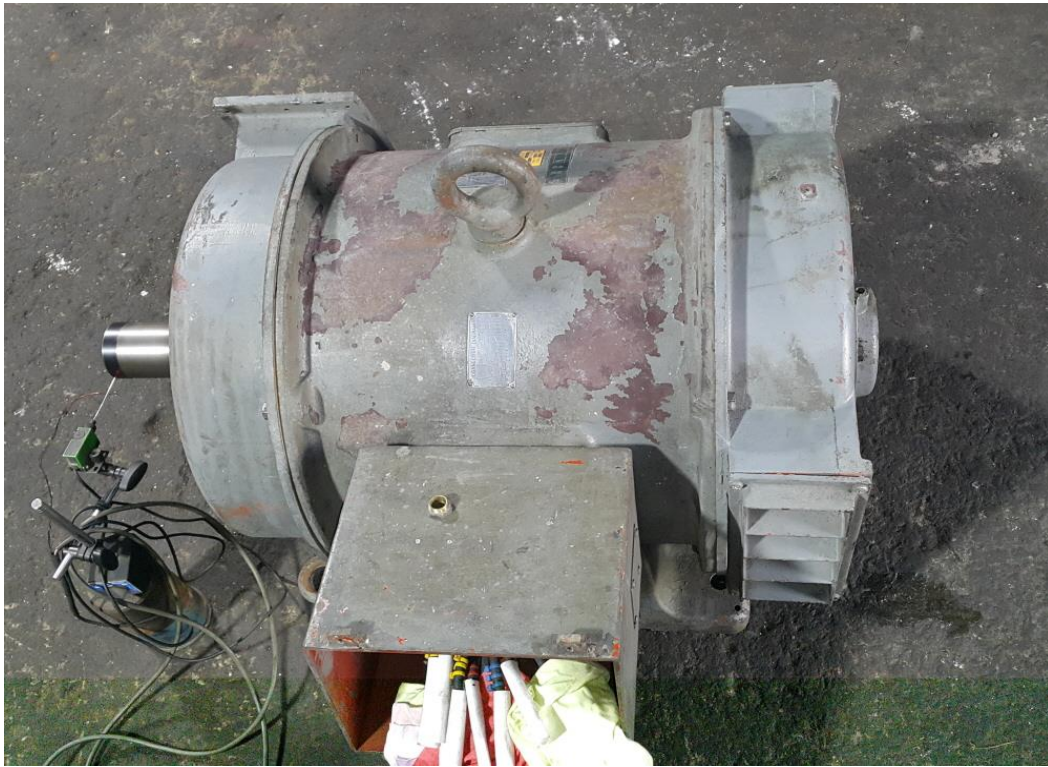

POLE CHANGE MOTOR OVERHAUL

출고검사

4P일때 각상별 권선저항

JIN YANG

작업 공정 사진

작업공정

POLE CHANGE MOTOR OVERHAUL

출고검사