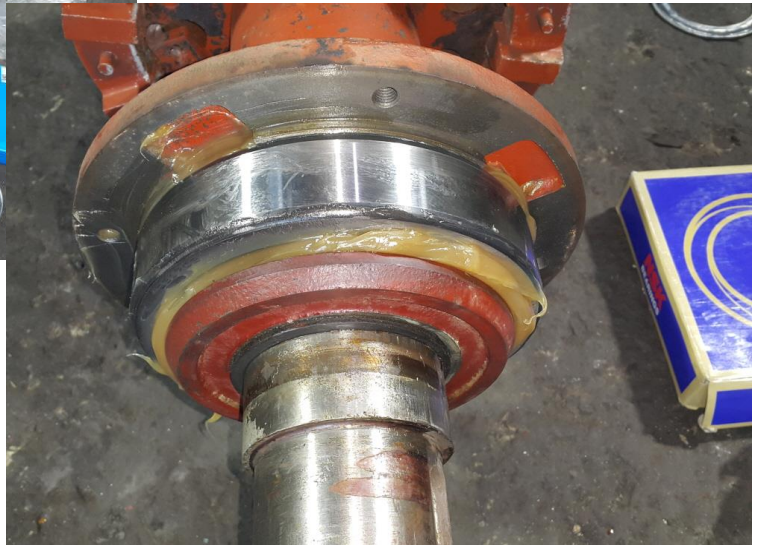

JIN YANG

작업 공정 사진

작업공정

POLE CHANGE MOTOR OVERHAUL