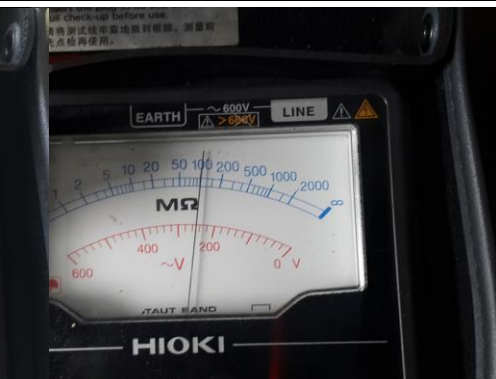

JIN YANG

작업 공정 사진

작업공정

DC MOTOR 55KW 입고검사

Ass'y

분해 전

작업공정

DC MOTOR 55KW 입고검사

ARMATURE
절연저항

보극
절연저항

FIELD
절연저항

FIELD
권선저항

권선검사

절연저항 & 권선저항