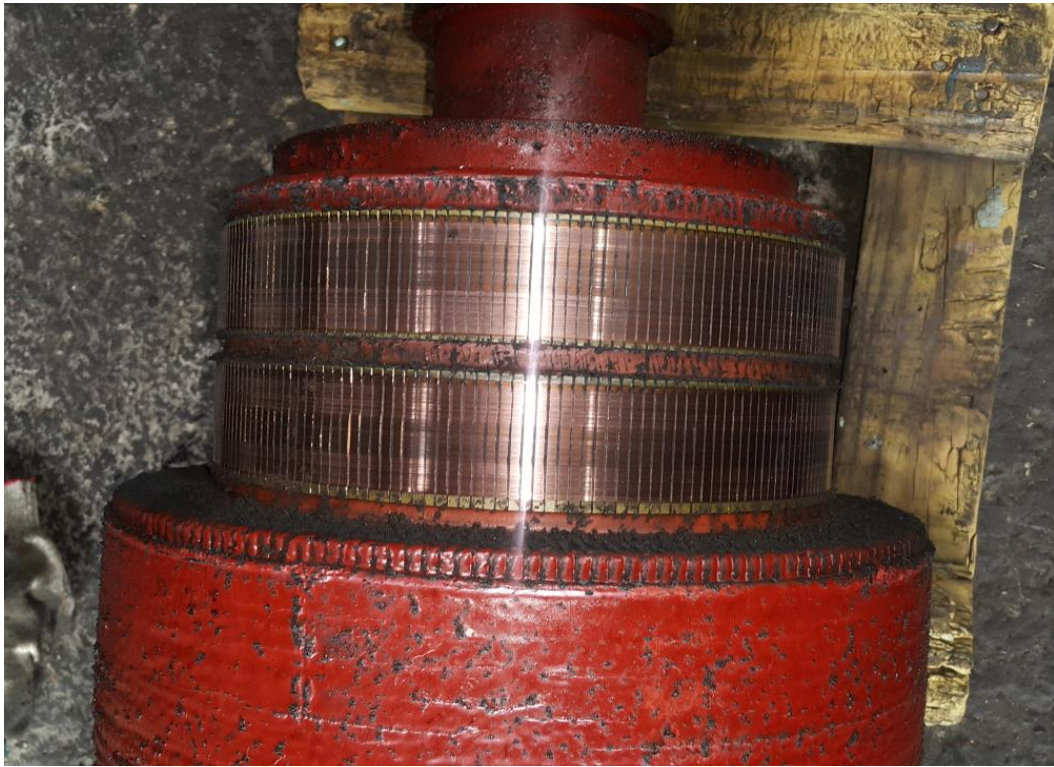

JIN YANG	작업 공정 사진
작업공정	DC MOTOR 55KW 입고검사