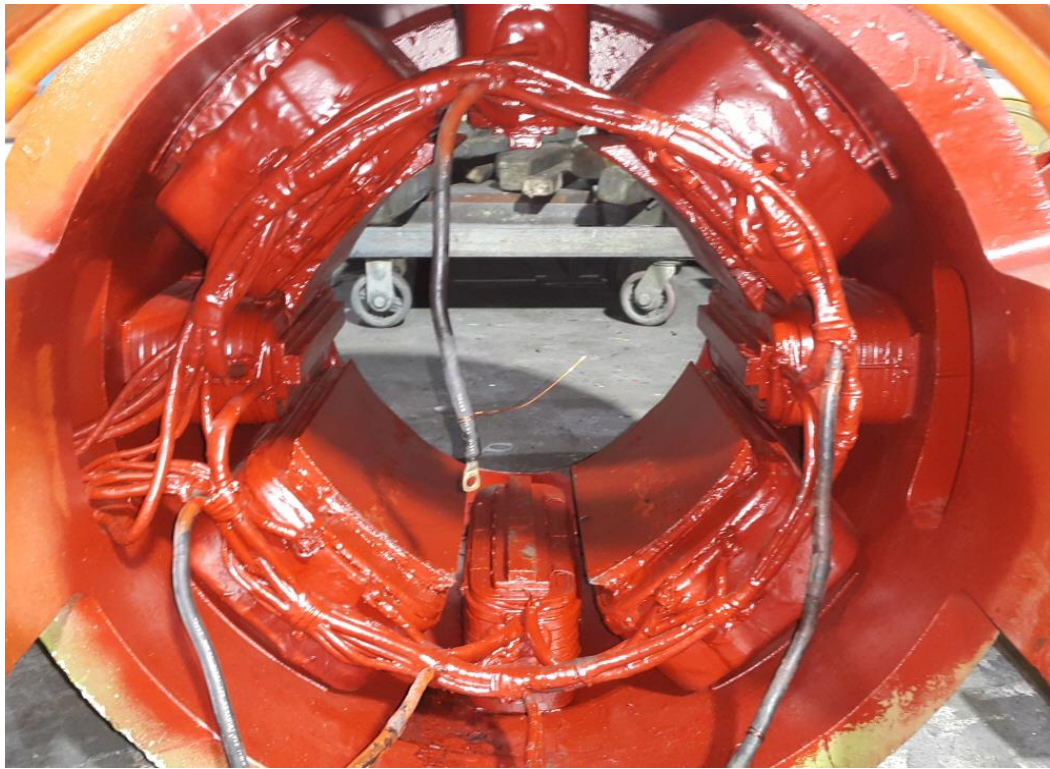

JIN YANG	작업 공정 사진
작업공정	DC MOTOR 55KW OVERHAUL

조립 부품	세척 실시
작업공정	DC MOTOR 55KW OVERHAUL

권체	세척 후 건조 실시
----	------------

JIN YANG	작업 공정 사진
작업공정	DC MOTOR 55KW OVERHAUL

권체	절연처리 후
작업공정	DC MOTOR 55KW OVERHAUL

<p>ARMATURE 절연저항</p>			<p>ARMATURE 권선저항</p>
<p>FIELD 절연저항</p>			<p>FIELD 권선저항</p>