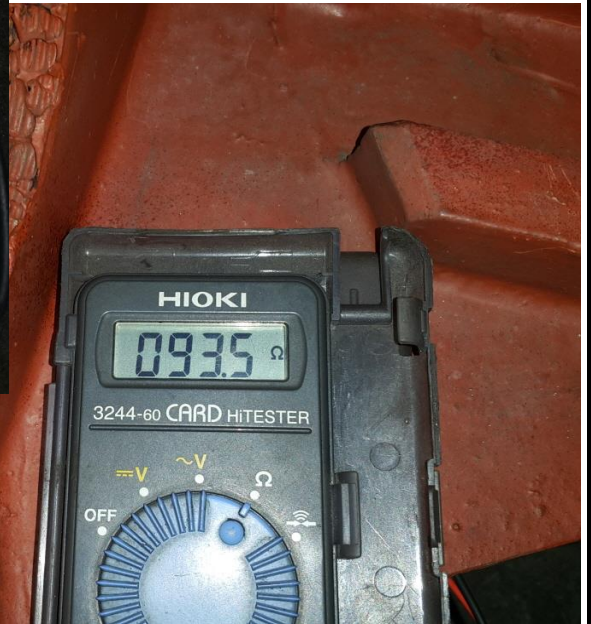

JIN YANG

작업 공정 사진

작업공정

DC MOTOR 55KW OVERHAUL