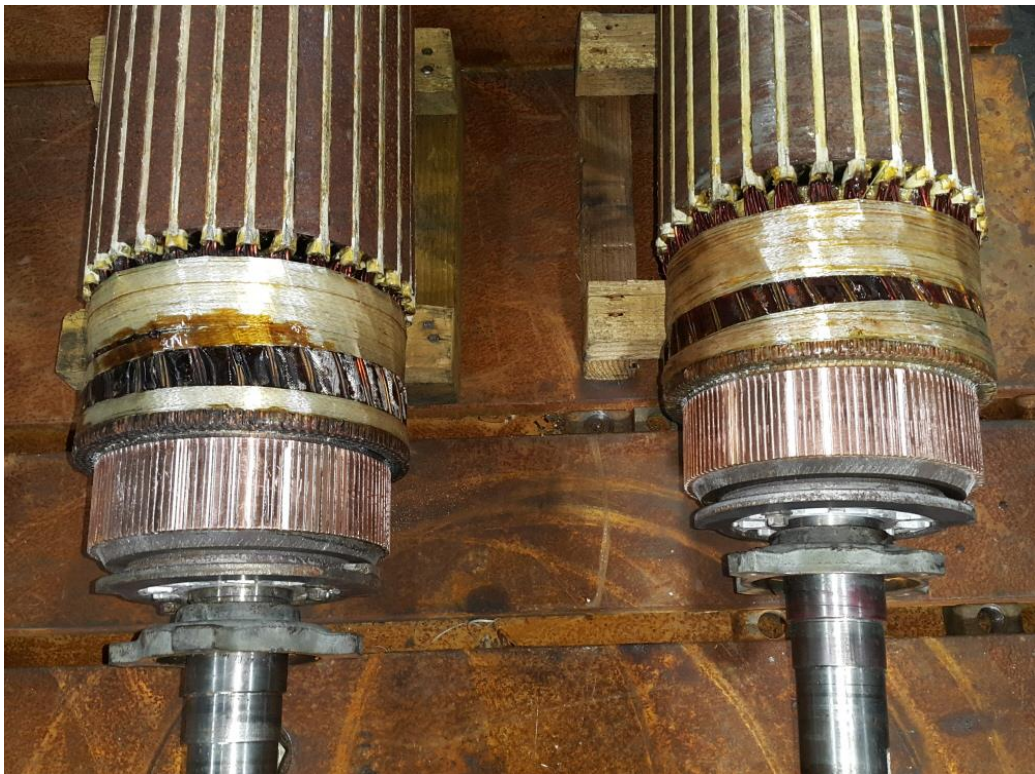

작업 공정 사진

작업공정

DC MOTOR 15HP FIELD REWINDING

FIELD 권선

재 권선 실시

작업공정

DC MOTOR 15HP OVERHAUL

COMMUTATOR