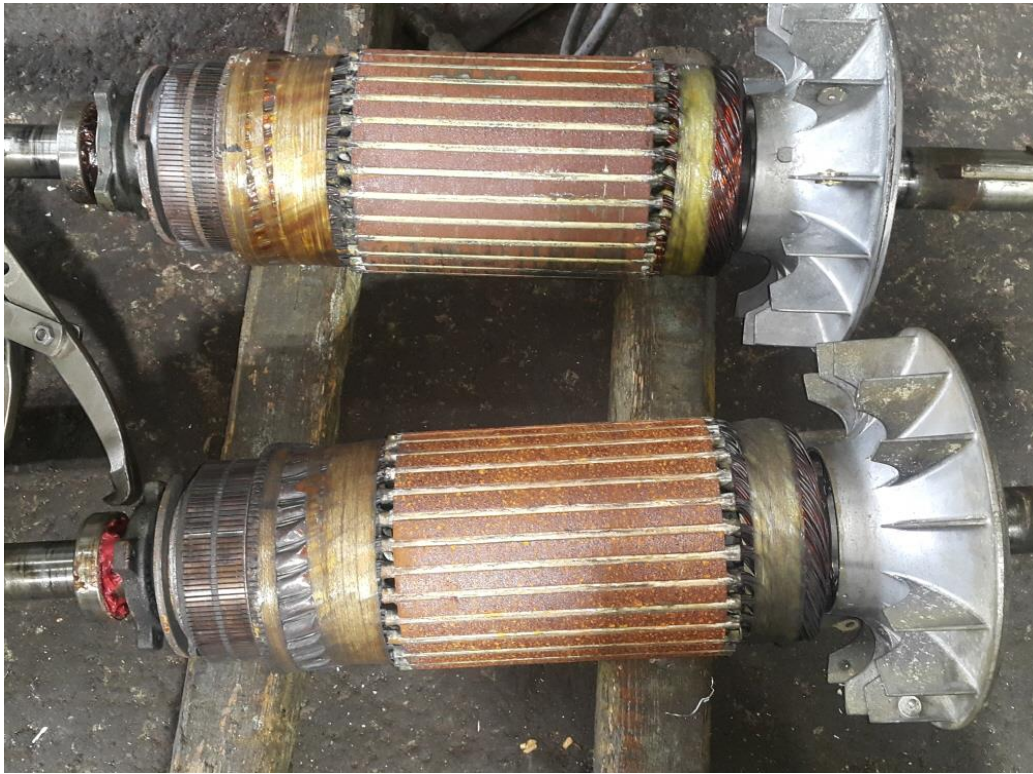

JIN YANG

작업 공정 사진

작업공정

DC MOTOR 15HP 2대 입고검사