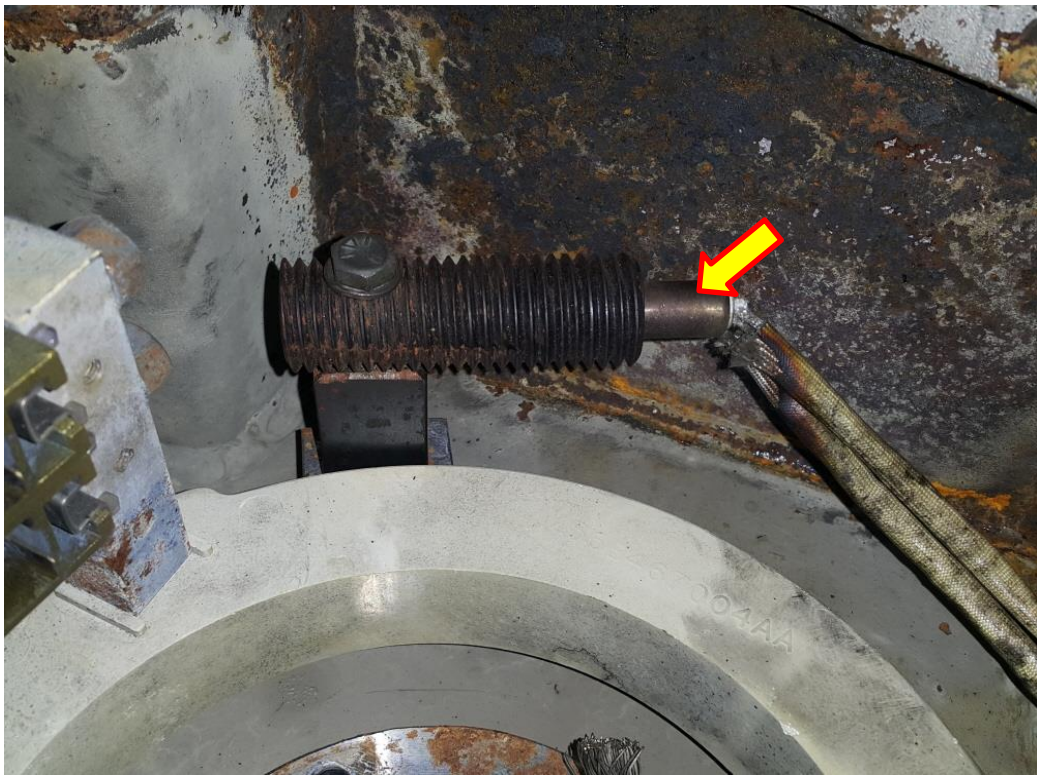

작업공정

DC MOTOR 15HP 2대 입고검사

COMMUTATOR

조흔현상

JIN YANG	작업 공정 사진
작업공정	DC MOTOR 15HP 2대 입고검사
	
계자 권체	권선 손상 부
작업공정	DC MOTOR 15HP 2대 입고검사
	
HOING검사	4면 모두 1~2/100으로 양호

JIN YANG	작업 공정 사진
작업공정	DC MOTOR 15HP 2대 입고검사

소모부품	취외 BEARING 교환
작업공정	DC MOTOR 15HP 2대 입고검사