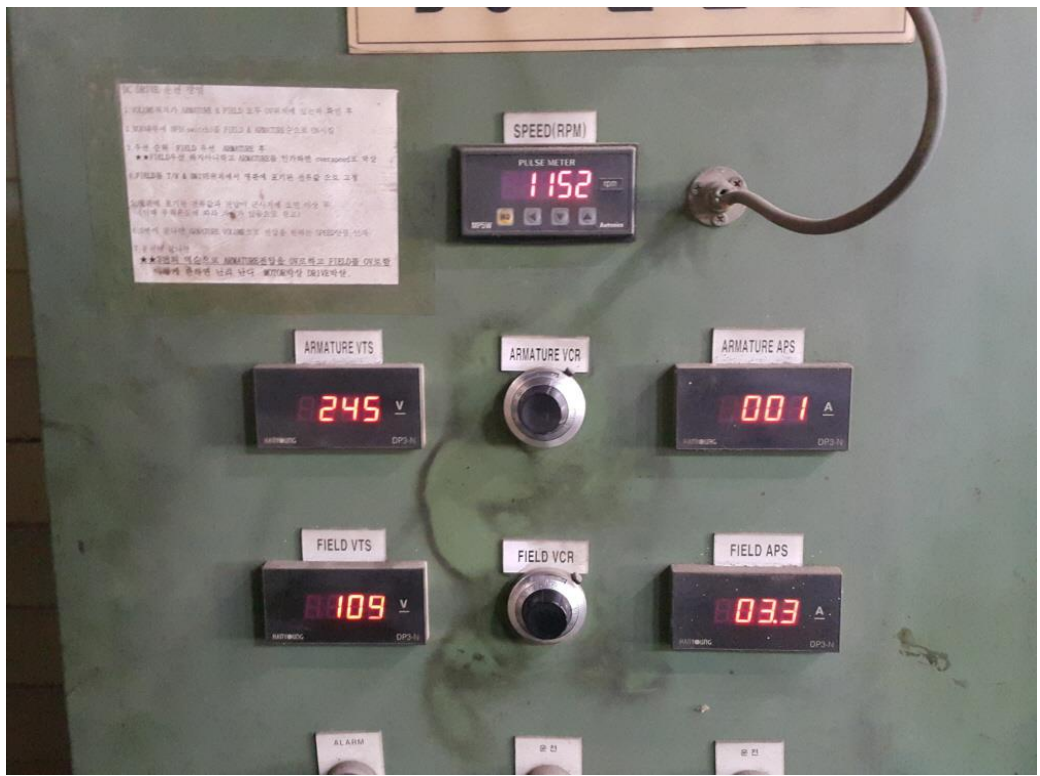

ARMATURE
절연저항

ARMATURE
권선저항

FIELD
절연저항

FIELD
권선저항

출고 검사

절연저항 & FIELD COIL 1개당 권선저항

JIN YANG	작업 공정 사진
작업공정	DC MOTOR 15HP OVERHAUL

출고 검사	시운전 TEST 실시
작업공정	DC MOTOR 15HP OVERHAUL