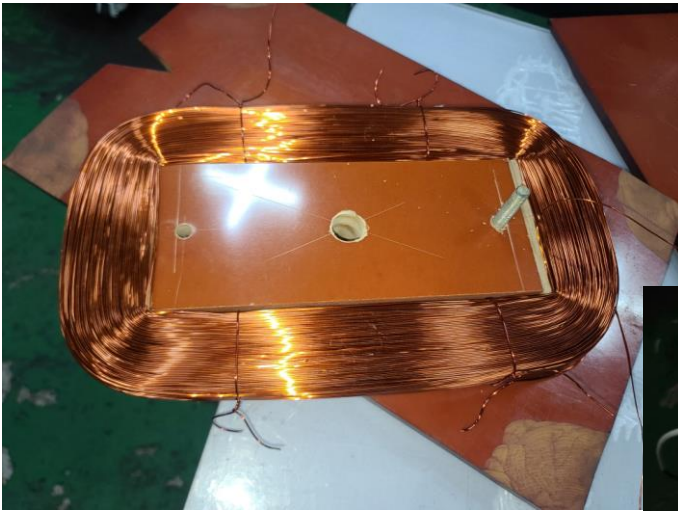

DC MOTOR 15HP OVERHAUL

권체

스팀 세척 후 건조실시

작업공정

DC MOTOR 15HP FIELD REWINDING

FIELD 권선

재 권선 실시

JIN YANG