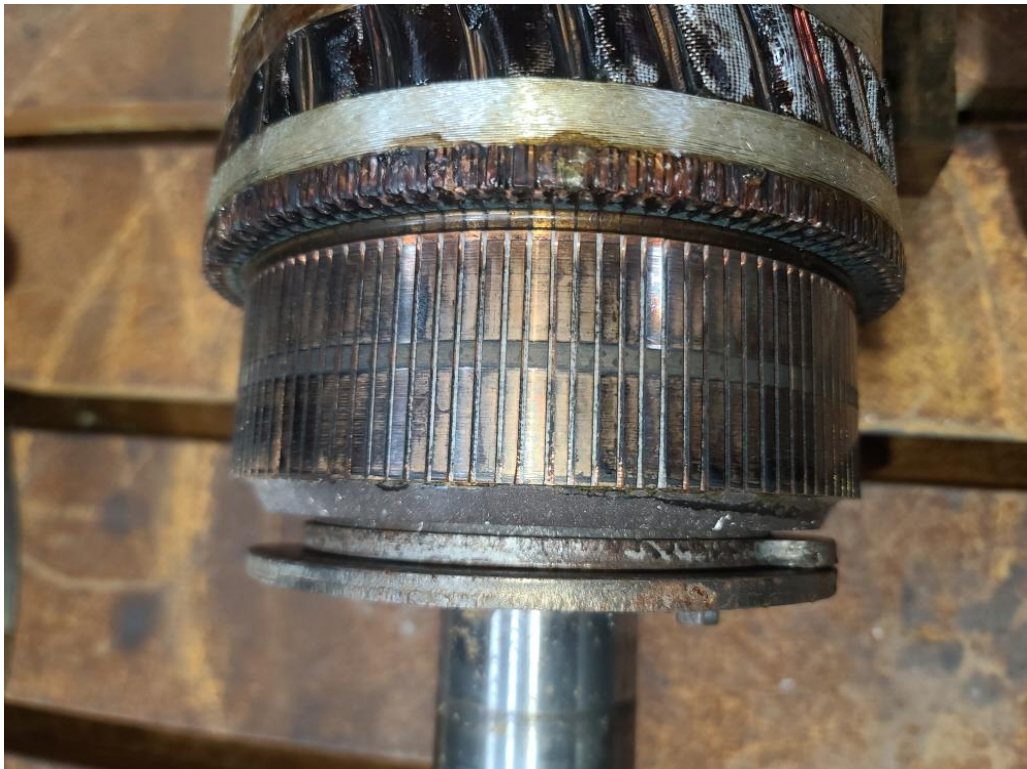

ARMATURE권체

분해 후

작업공정

DC MOTOR 15HP 2대 입고검사