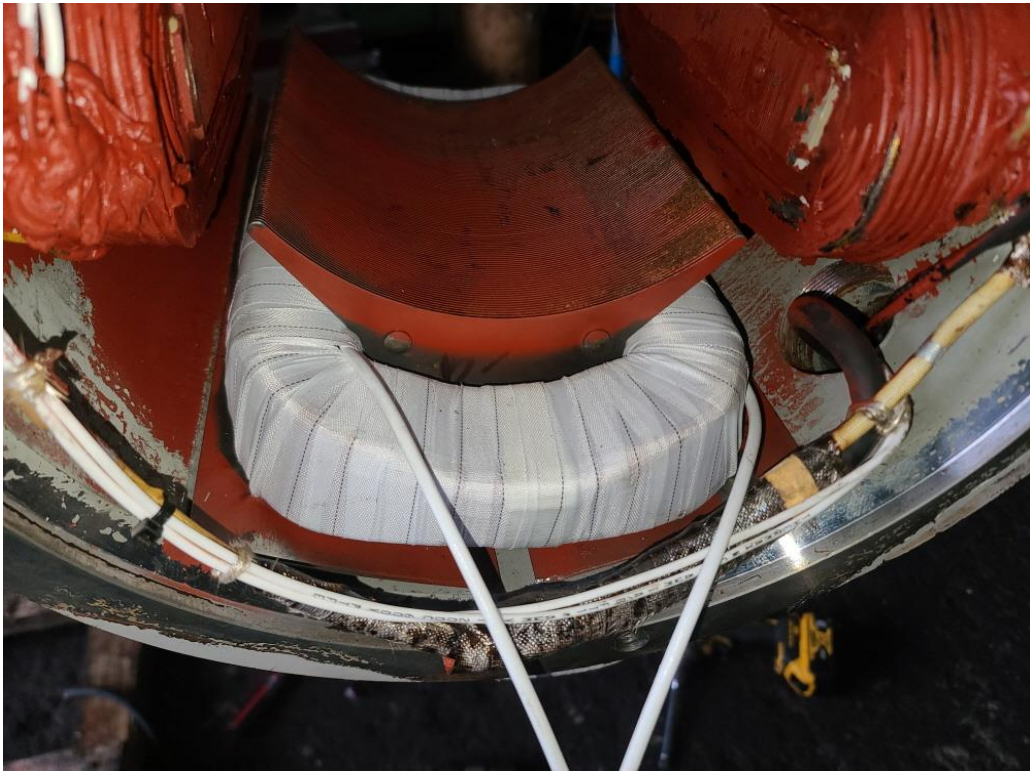

JIN YANG

작업 공정 사진

작업공정

DC MOTOR 15HP FIELD REWINDING

FIELD 권선

재 권선 실시

작업공정

DC MOTOR 15HP OVERHAUL