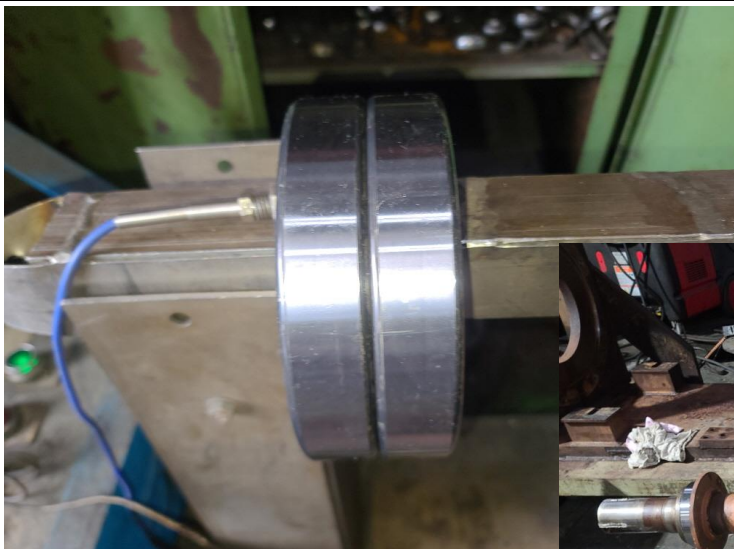

BRARING	BEARING 예열교환 실시