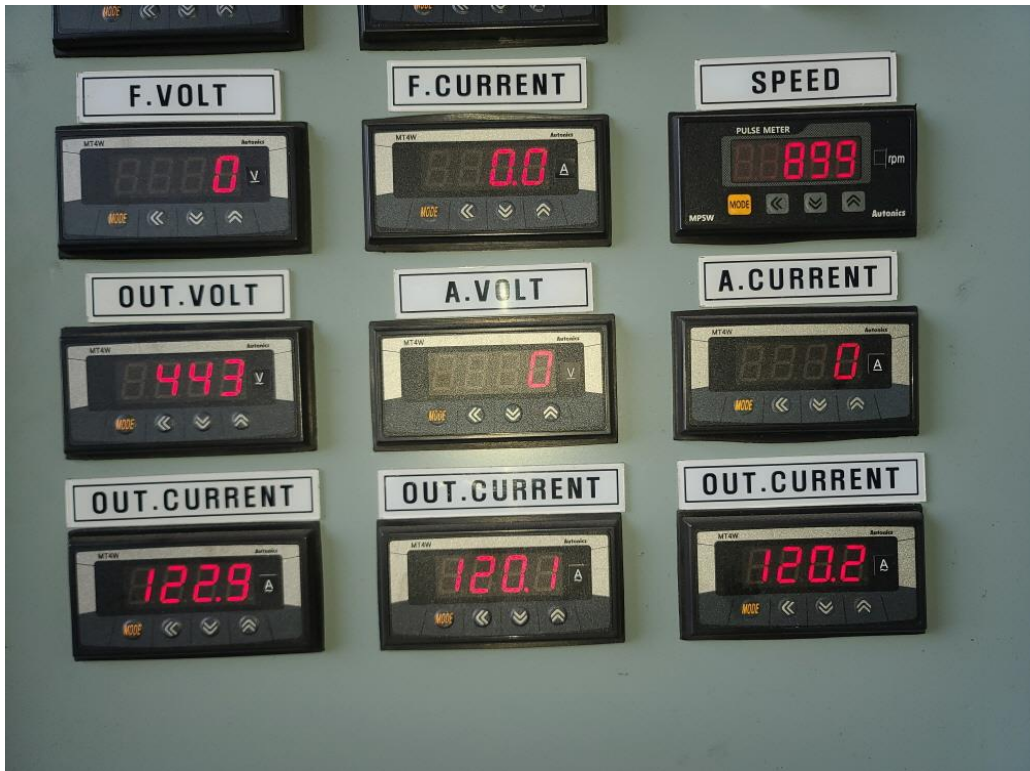

출고검사

시운전 TEST 실시

JIN YANG

작업 공정 사진

작업공정

AC MOTOR 150HP 8P REWINDING

출고검사

시운전 TEST 운전 CURRENT