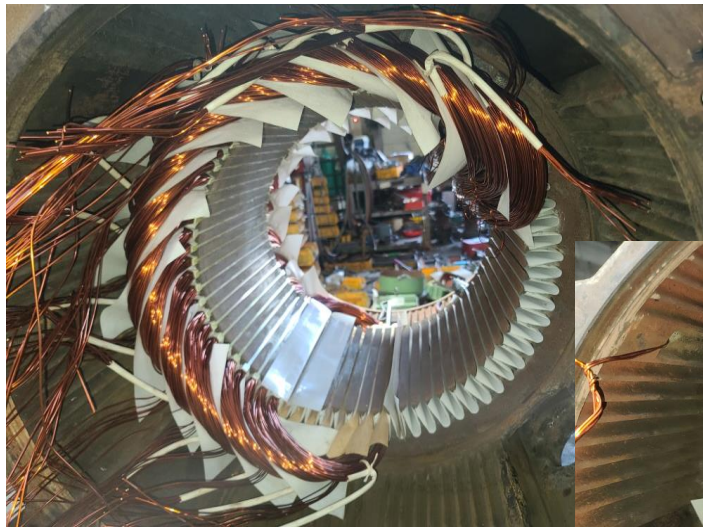

JIN YANG

작업 공정 사진

작업공정

AC MOTOR 150HP 8P REWINDING