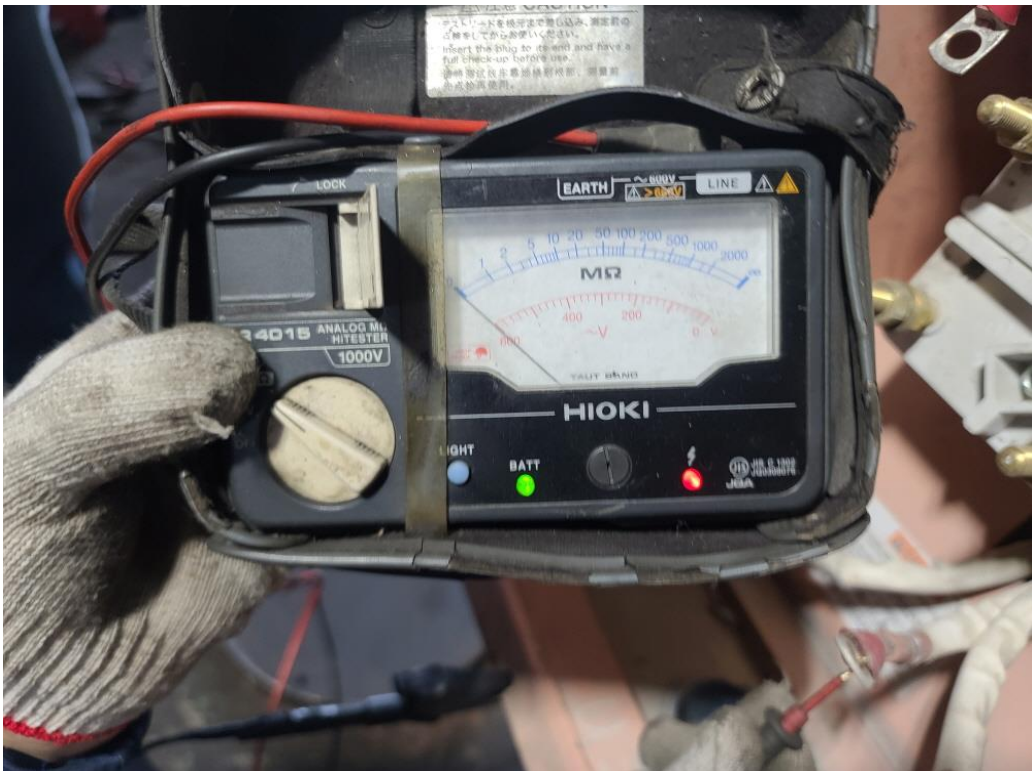

Ass'y	분해 전

작업공정	AC MOTOR 150HP 8P 입고검사