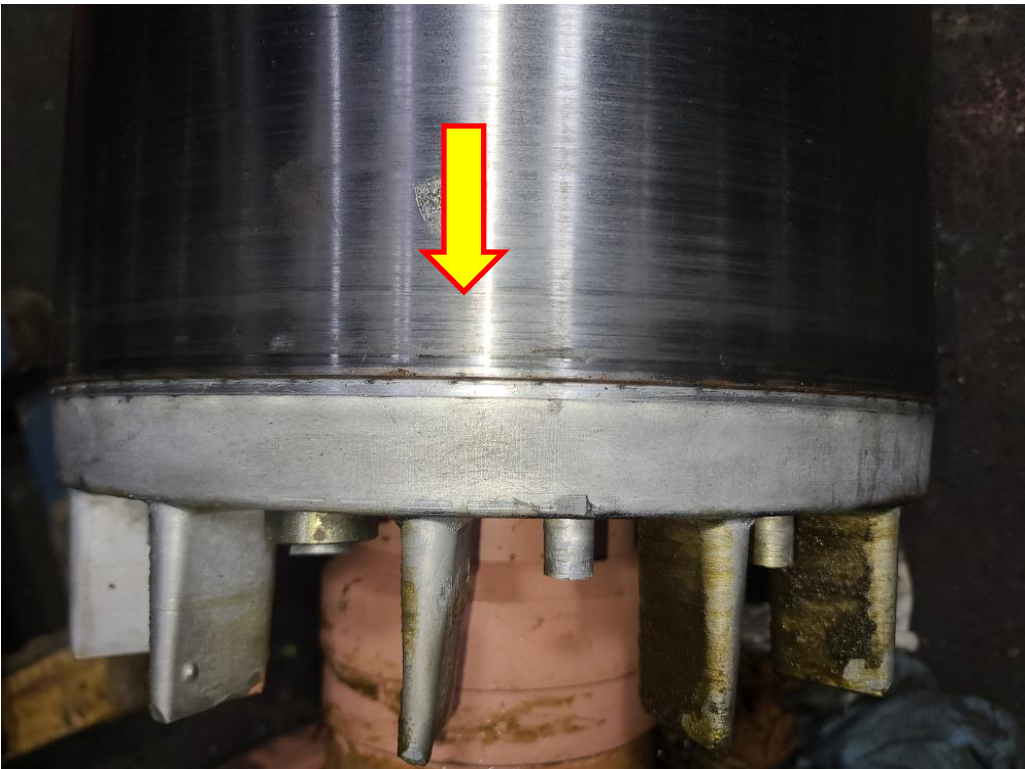

작업공정

AC MOTOR 150HP 8P 입고검사

ROTOR

분해 후

작업공정

AC MOTOR 150HP 8P 입고검사

ROTOR

STATOR 와 마찰 진행