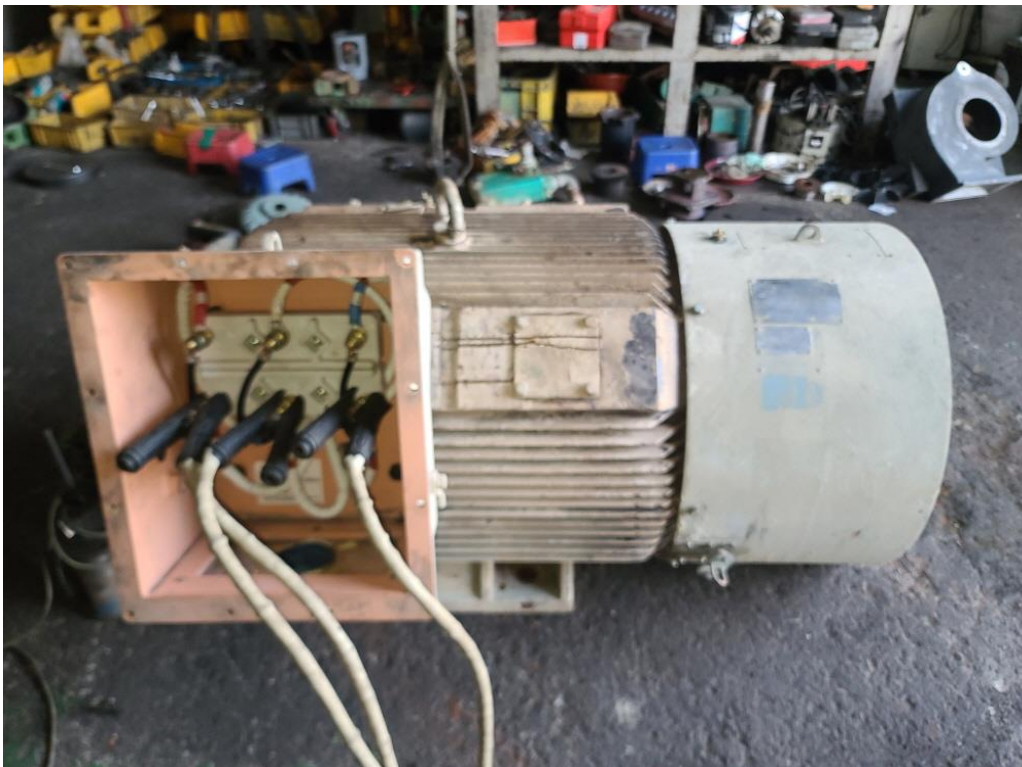

출고검사

절연저항 & 각 상별 권선저항

작업공정

AC MOTOR 150HP 8P REWINDING