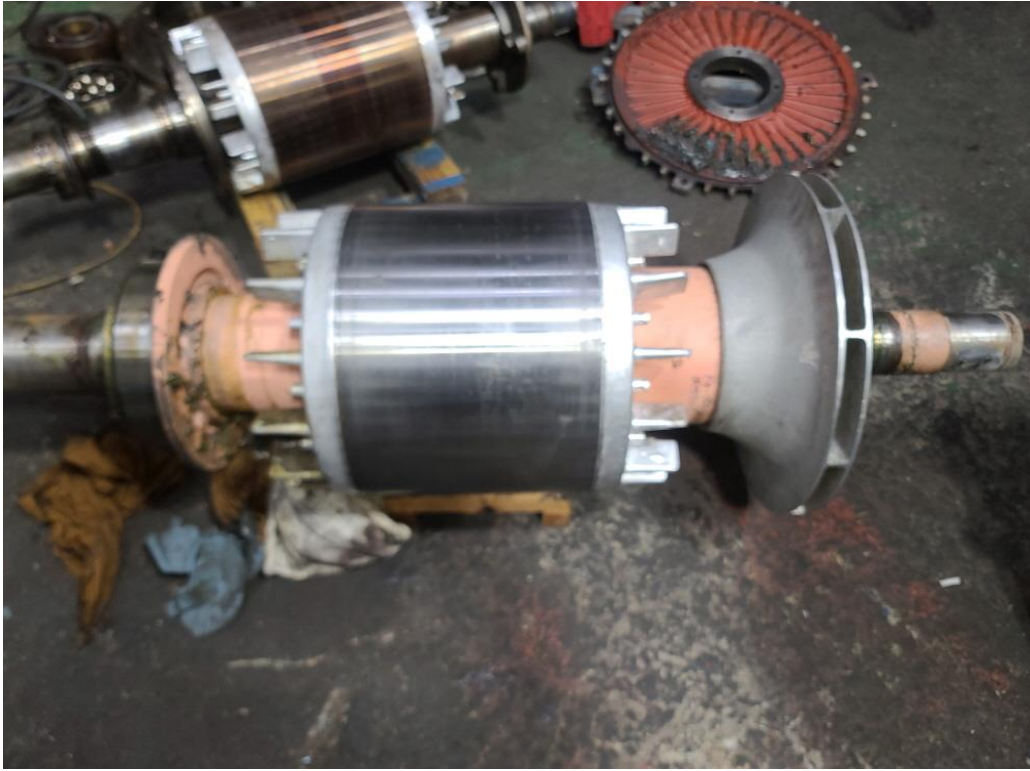

작업공정

AC MOTOR 150HP 8P 입고검사

ROTOR

분해 후

작업공정

AC MOTOR 150HP 8P 입고검사

ROTOR

STATOR 와 마찰 진행