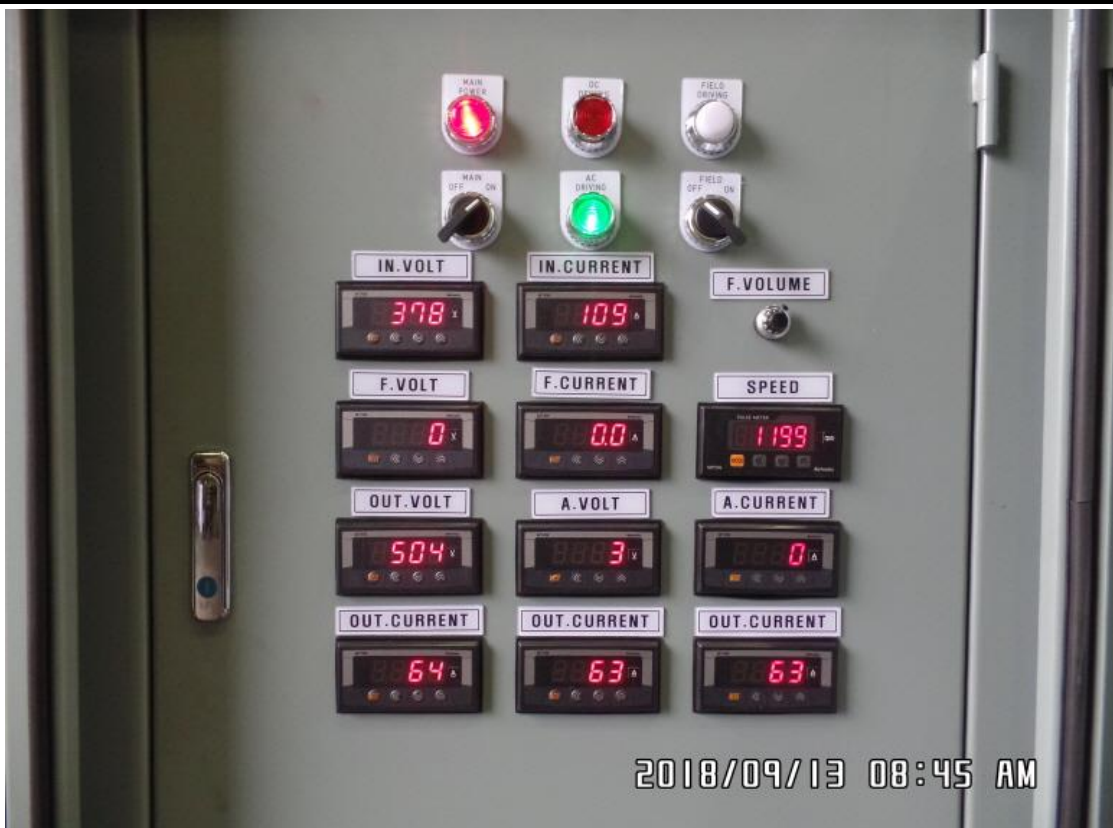

CONTROLLER

운전 MONITORING

<http://jinyangmotor.com/>