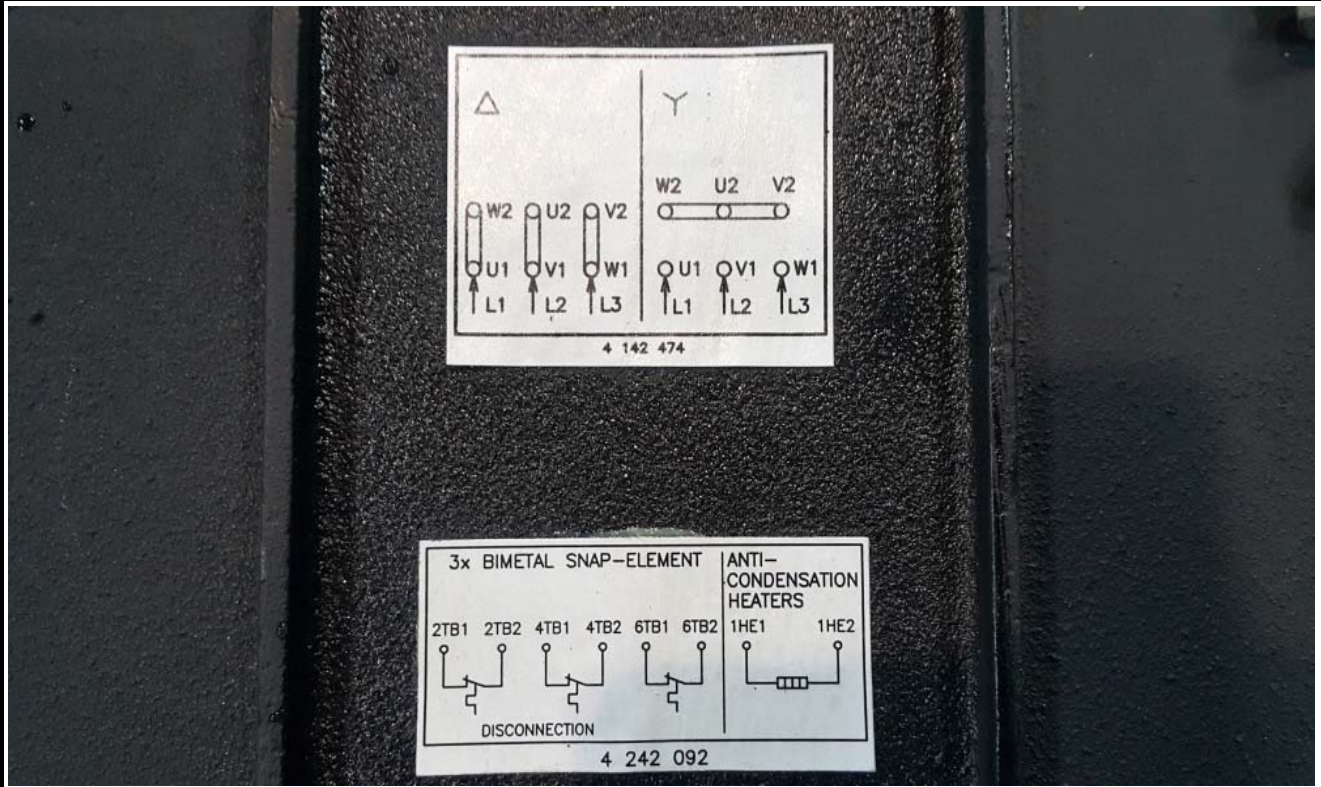

JIN YANG

작업 공정 사진

작업공정

BOOM HOIST MOTOR 50Hz 132KW 1488(1/min) 점검